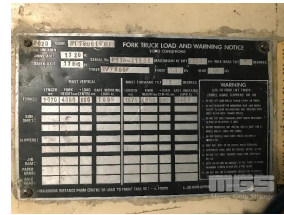

## Asset Details

<b>Build Date:</b>	2010
<b>Compliance:</b>	
<b>Make:</b>	mitsubishi
<b>Model:</b>	FG20
<b>Variant:</b>	1.8 TONNE
<b>Series:</b>	
<b>Body Type:</b>	FORKLIFT
<b>Engine Size:</b>	
<b>Transmission:</b>	
<b>Fuel Type:</b>	LPG
<b>Ext. Colour:</b>	
<b>Int. Colour:</b>	
<b>Doors:</b>	
<b>Seats:</b>	
<b>Drive Type:</b>	

## Asset Identification

<b>Odometer:</b>		<b>Rego:</b>		<b>State:</b>		<b>Expiry:</b>	
<b>VIN:</b>	F17A-01509	<b>PIN:</b>		<b>Hours:</b>	1598		
<b>Engine No:</b>		<b>Books:</b>	NO	<b>Service Books:</b>	NO		
<b>Papers:</b>	NO	<b>Keys:</b>					