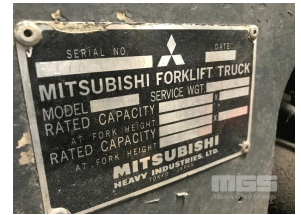

# 2010 MITSUBISHI FG20 1.8 TONNE FORKLIFT

## Asset Identification

<b>Odometer:</b>		<b>Rego:</b>		<b>State:</b>		<b>Expiry:</b>	
<b>VIN:</b>	F17A-01509	<b>PIN:</b>		<b>Hours:</b>	1598		
<b>Engine No:</b>		<b>Books:</b>	NO	<b>Service Books:</b>	NO		
<b>Papers:</b>	NO	<b>Keys:</b>					