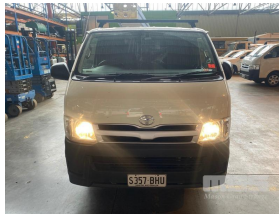

## 2013 TOYOTA HIACE VAN

### Asset Details

<b>Build Date:</b>	2013
<b>Compliance:</b>	
<b>Make:</b>	TOYOTA
<b>Model:</b>	HIACE
<b>Variant:</b>	
<b>Series:</b>	
<b>Body Type:</b>	VAN
<b>Engine Size:</b>	
<b>Transmission:</b>	AUTO
<b>Fuel Type:</b>	
<b>Ext. Colour:</b>	
<b>Int. Colour:</b>	
<b>Doors:</b>	
<b>Seats:</b>	
<b>Drive Type:</b>	

### Asset Identification

<b>Odometer:</b>	217,457kms SHOWING	<b>Rego:</b>	S357 BHU	<b>State:</b>		<b>Expiry:</b>	
<b>VIN:</b>	JTFHT02PX0010779	<b>PIN:</b>					
<b>Engine No:</b>		<b>Hours:</b>					
<b>Papers:</b>		<b>Keys:</b>		<b>Books:</b>		<b>Service Books:</b>	

### Features

MOD: 200SER